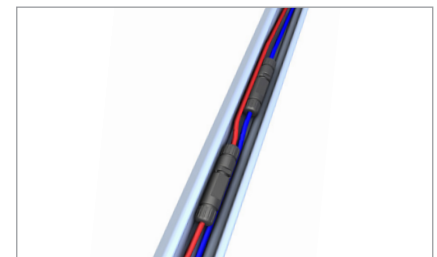

C-N-Schiene als Kabelkanal

Montagevideo

novotegra GmbH
Eisenbahnstraße 150 | 72072 Tübingen | Deutschland
Tel. +49 7071 98987-0, info@novotegra.com
www.novotegra.com

Irrtümer und Änderungen vorbehalten.
Stand: Januar 2021 / TP