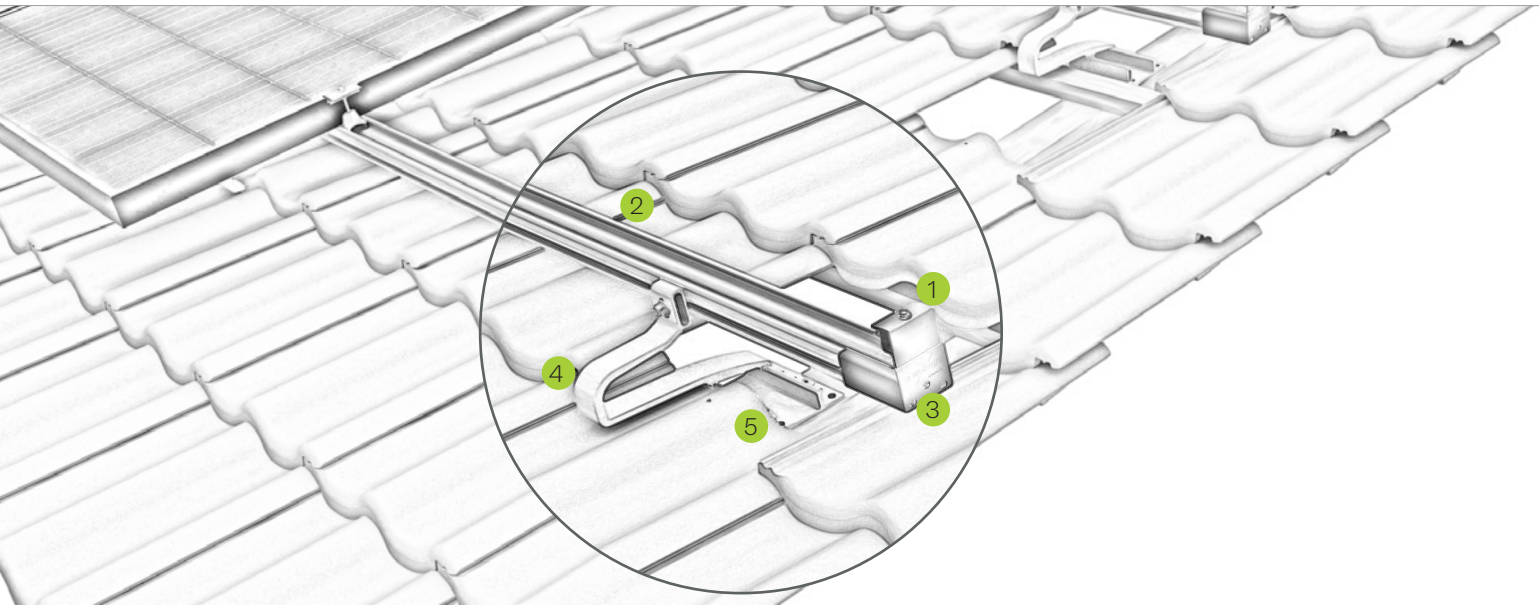

## Ziegeldach | Klemmsystem side-fix

Klemmsystem einlagig mit hochkant montierten Modulen

### Anschrauben, einklicken, fertig!

- im Kreuzschienenverbund auch Modulquermontage möglich
- breites Grundprofil und seitliche Verstellbarkeit bieten maximale Flexibilität bei der Montage
- Geringer Abstand der Unterkonstruktion zur Dacheindeckung

## Ihre Vorteile

- schnelle Montage dank Klick-Technik
- für große Ziegelüberlappungen bis 11 cm
- seitlicher Anschluss der Schiene an den Dachhaken
- innenliegender Verbinder für maximale Montagefreiheit

Position Grundprofil am Sparren

Verbinder C-N-Schiene 37

Abschluss C-N-Schiene mit Endklemme und Abdeckkappe

Bild Bezeichnung

- | Bild | Bezeichnung   |
|------|---|
| 1    | <b>Mittel- und Endklemmen</b> <ul style="list-style-type: none"> <li>• für Modulrahmen 30-42 mm und 43-52 mm</li> <li>• montagefreundlich dank Arretierfunktion</li> </ul>                |
| 2    | <b>C-N-Schiene</b> <ul style="list-style-type: none"> <li>• in verschiedenen Längen in schwarz und blank erhältlich</li> <li>• trittfest während der Montage</li> </ul>                   |
| 3    | <b>Abdeckkappe</b> <ul style="list-style-type: none"> <li>• für den optisch ansprechenden Schienenabschluss</li> <li>• UV- und witterungsbeständig</li> </ul>                             |
| 4    | <b>Dachhaken-Set</b> <ul style="list-style-type: none"> <li>• schnelle Montage durch Klick-Technik</li> <li>• Hohe Stabilität dank zentrischer Lasteinleitung</li> </ul>                  |
| 5    | <b>Befestigungsschraube Dachhaken</b> <ul style="list-style-type: none"> <li>• mit bauaufsichtlicher Zulassung</li> <li>• in Ø 6 / 8 mm in unterschiedlichen Längen erhältlich</li> </ul> |