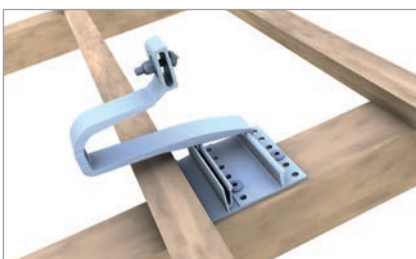

## Ziegeldach | Klemmsystem side-fix

Klemmsystem einlagig mit hochkant montierten Modulen

### Anschrauben, einklicken, fertig!

- im Kreuzschienenverbund auch Modulquermontage möglich
- breites Grundprofil und seitliche Verstellbarkeit bieten maximale Flexibilität bei der Montage
- Geringer Abstand der Unterkonstruktion zur Dacheindeckung

### Produktvarianten

- Schienen und Modulklemmen in schwarz eloxiert oder blank erhältlich

## Ihre Vorteile

- schnelle Montage dank Klick-Technik
- für große Ziegelüberlappungen bis 11 cm
- seitlicher Anschluss der Schiene an den Dachhaken
- innenliegender Verbinder für maximale Montagefreiheit