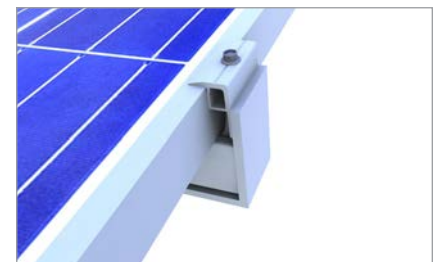

## Ziegeldach | Klemmsystem side-fix

Klemmsystem einlagig mit hochkant montierten Modulen

### Anschrauben, einklicken, fertig!

- im Kreuzschienenverbund auch Modulquermontage möglich
- breites Grundprofil und seitliche Verstellbarkeit bieten maximale Flexibilität bei der Montage
- Geringer Abstand der Unterkonstruktion zur Dacheindeckung

## Ihre Vorteile

- schnelle Montage dank Klick-Technik
- für große Ziegelüberlappungen bis 11 cm
- seitlicher Anschluss der Schiene an den Dachhaken
- innenliegender Verbinder für maximale Montagefreiheit

Position Grundprofil am Sparren

Verbinder C-N-Schiene 37

Abschluss C-N-Schiene mit Endklemme und Abdeckkappe

Bild Bezeichnung

- | Bild | Bezeichnung   |
|------|---|
| 1    | <b>Mittel- und Endklemmen</b> <ul style="list-style-type: none"> <li>• für Modulrahmen 30-42 mm und 43-52 mm</li> <li>• montagefreundlich dank Arretierfunktion</li> </ul>                |
| 2    | <b>C-N-Schiene</b> <ul style="list-style-type: none"> <li>• in verschiedenen Längen in schwarz und blank erhältlich</li> <li>• trittfest während der Montage</li> </ul>                   |
| 3    | <b>Abdeckkappe</b> <ul style="list-style-type: none"> <li>• für den optisch ansprechenden Schienenabschluss</li> <li>• UV- und witterungsbeständig</li> </ul>                             |
| 4    | <b>Dachhaken-Set</b> <ul style="list-style-type: none"> <li>• schnelle Montage durch Klick-Technik</li> <li>• Hohe Stabilität dank zentrischer Lasteinleitung</li> </ul>                  |
| 5    | <b>Befestigungsschraube Dachhaken</b> <ul style="list-style-type: none"> <li>• mit bauaufsichtlicher Zulassung</li> <li>• in Ø 6 / 8 mm in unterschiedlichen Längen erhältlich</li> </ul> |