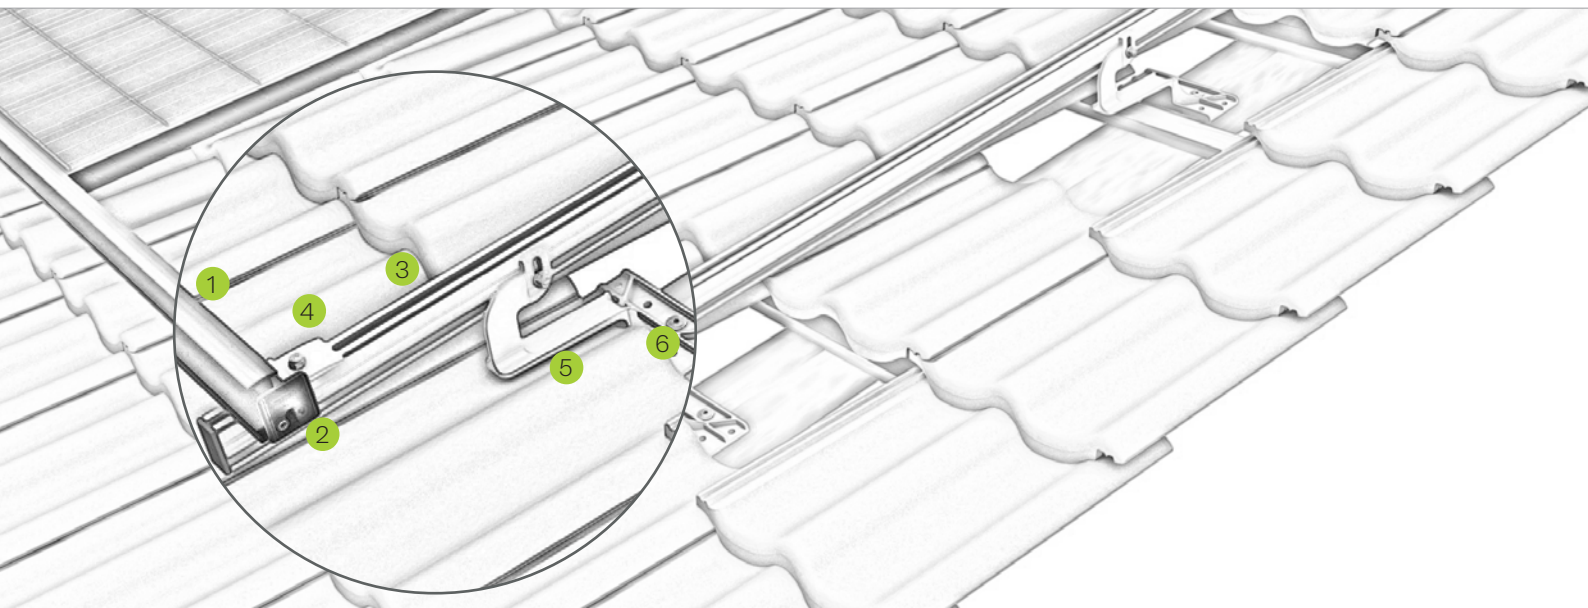

Bild Bezeichnung

Bild	Bezeichnung
1	Einlegeschiene • in schwarz und blank für alle Rahmenhöhen • Modulverlegung schwimmend und spannungsfrei
2	Randanschlag • farblich auf die Einlegeschiene abgestimmt • kein Herauswandern der Module möglich
3	N-Schiene • in verschiedenen Stärken erhältlich • seitliche Nut mit Riffelung
4	Kreuzschienenverbinder • sichere Verbindung durch Kraft- und Formschluss • komplett vorkonfektioniert
5	Dachhaken-Set • Anschluss Schiene-Dachhaken höhenverstellbar • Unterlegplatten zum Höhenausgleich erhältlich
6	Befestigungsschraube Dachhaken • mit bauaufsichtlicher Zulassung • in Ø 6 / 8 mm in unterschiedlichen Längen erhältlich