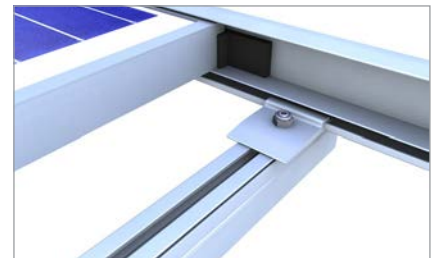

Kreuzschienenverbinder und EPDM-T-Sicherung

Montagevideo

novotegra GmbH
Eisenbahnstraße 150 | 72072 Tübingen | Deutschland
Tel. +49 7071 98987-0, info@novotegra.com
www.novotegra.com

Irrtümer und Änderungen vorbehalten.
Stand: Januar 2021 / TP