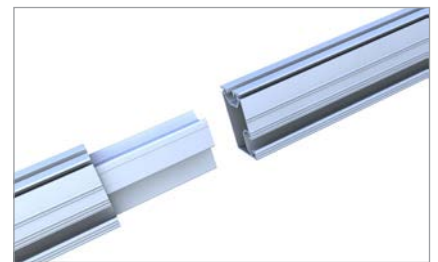

Verbinde N-Schiene