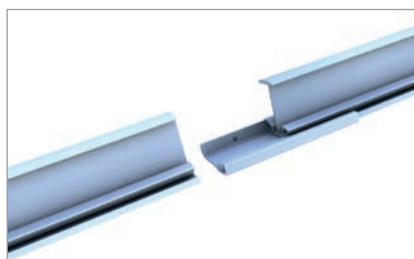

Ziegeldach | Einlegesystem side-fix

Einlegesystem mit hochkant montierten Modulen

Bewährt und attraktiv

- Modulhochkant und -quermontage möglich
- seitliche Schienenmontage mit Blick auf die Montagestelle
- Einlegeschiene in schwarz eloxiert oder blank – passend zum Modul

Produktvarianten

- sowohl C-N- als auch N-Schiene als Tragschiene einsetzbar
- Dachhaken in höhenverstellbarer Version ZD 633 erhältlich

Ihre Vorteile

- hochwertige Anlagenoptik und schnelle Montage dank Einlegesystem
- Aluguss-Dachhaken ohne Schweißnaht
- Modulverlegung schwimmend und spannungsfrei
- innenliegender Verbinder für maximale Montagefreiheit

Dachhaken mit Höhenverstellung N-Schiene

Schienenverbinder Einlegeschiene

Einlegeschiene auf N-Schiene

Bild Bezeichnung

- | Bild | Bezeichnung |
|------|--|
| 1 | <p>Einlegeschiene</p> <ul style="list-style-type: none"> • in schwarz und blank für alle Rahmenhöhen • Modulverlegung schwimmend und spannungsfrei |
| 2 | <p>Randanschlag</p> <ul style="list-style-type: none"> • farblich auf die Einlegeschiene abgestimmt • kein Herauswandern der Module möglich |
| 3 | <p>N-Schiene</p> <ul style="list-style-type: none"> • in verschiedenen Stärken erhältlich • seitliche Nut mit Riffelung |
| 4 | <p>Kreuzschienenverbinder</p> <ul style="list-style-type: none"> • sichere Verbindung durch Kraft- und Formschluss • komplett vorkonfektioniert |
| 5 | <p>Dachhaken-Set</p> <ul style="list-style-type: none"> • Anschluss Schiene-Dachhaken höhenverstellbar • Unterlegplatten zum Höhenausgleich erhältlich |
| 6 | <p>Befestigungsschraube Dachhaken</p> <ul style="list-style-type: none"> • mit bauaufsichtlicher Zulassung • in Ø 6 / 8 mm in unterschiedlichen Längen erhältlich |