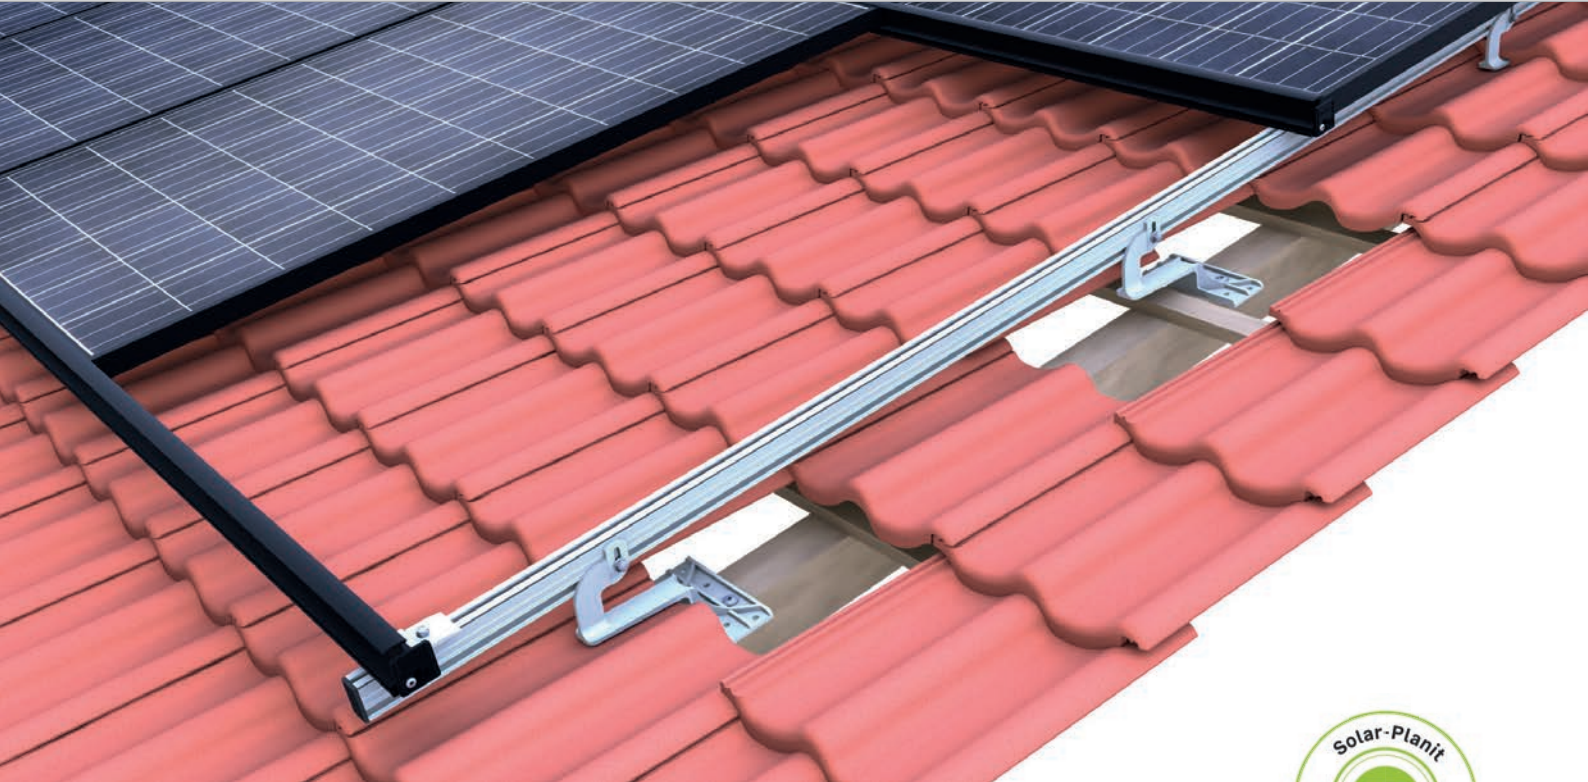

Ziegeldach | Einlegesystem side-fix

Einlegesystem mit hochkant montierten Modulen

Bewährt und attraktiv

- Modulhochkant und -quermontage möglich
- seitliche Schienenmontage mit Blick auf die Montagestelle
- Einlegeschiene in schwarz eloxiert oder blank – passend zum Modul

Produktvarianten

- sowohl C-N- als auch N-Schiene als Tragschiene einsetzbar
- Dachhaken in höhenverstellbarer Version ZD 633 erhältlich

Ihre Vorteile

- hochwertige Anlagenoptik und schnelle Montage dank Einlegesystem
- Aluguss-Dachhaken ohne Schweißnaht
- Modulverlegung schwimmend und spannungsfrei
- innenliegender Verbinder für maximale Montagefreiheit

Dachhaken mit Höhenverstellung N-Schiene

Schienenverbinder Einlegeschiene

Einlegeschiene auf N-Schiene

Bild Bezeichnung

- | Bild | Bezeichnung |
|------|--|
| 1 | <p>Einlegeschiene</p> <ul style="list-style-type: none"> • in schwarz und blank für alle Rahmenhöhen • Modulverlegung schwimmend und spannungsfrei |
| 2 | <p>Randanschlag</p> <ul style="list-style-type: none"> • farblich auf die Einlegeschiene abgestimmt • kein Herauswandern der Module möglich |
| 3 | <p>N-Schiene</p> <ul style="list-style-type: none"> • in verschiedenen Stärken erhältlich • seitliche Nut mit Riffelung |
| 4 | <p>Kreuzschienenverbinder</p> <ul style="list-style-type: none"> • sichere Verbindung durch Kraft- und Formschluss • komplett vorkonfektioniert |
| 5 | <p>Dachhaken-Set</p> <ul style="list-style-type: none"> • Anschluss Schiene-Dachhaken höhenverstellbar • Unterlegplatten zum Höhenausgleich erhältlich |
| 6 | <p>Befestigungsschraube Dachhaken</p> <ul style="list-style-type: none"> • mit bauaufsichtlicher Zulassung • in Ø 6 / 8 mm in unterschiedlichen Längen erhältlich |