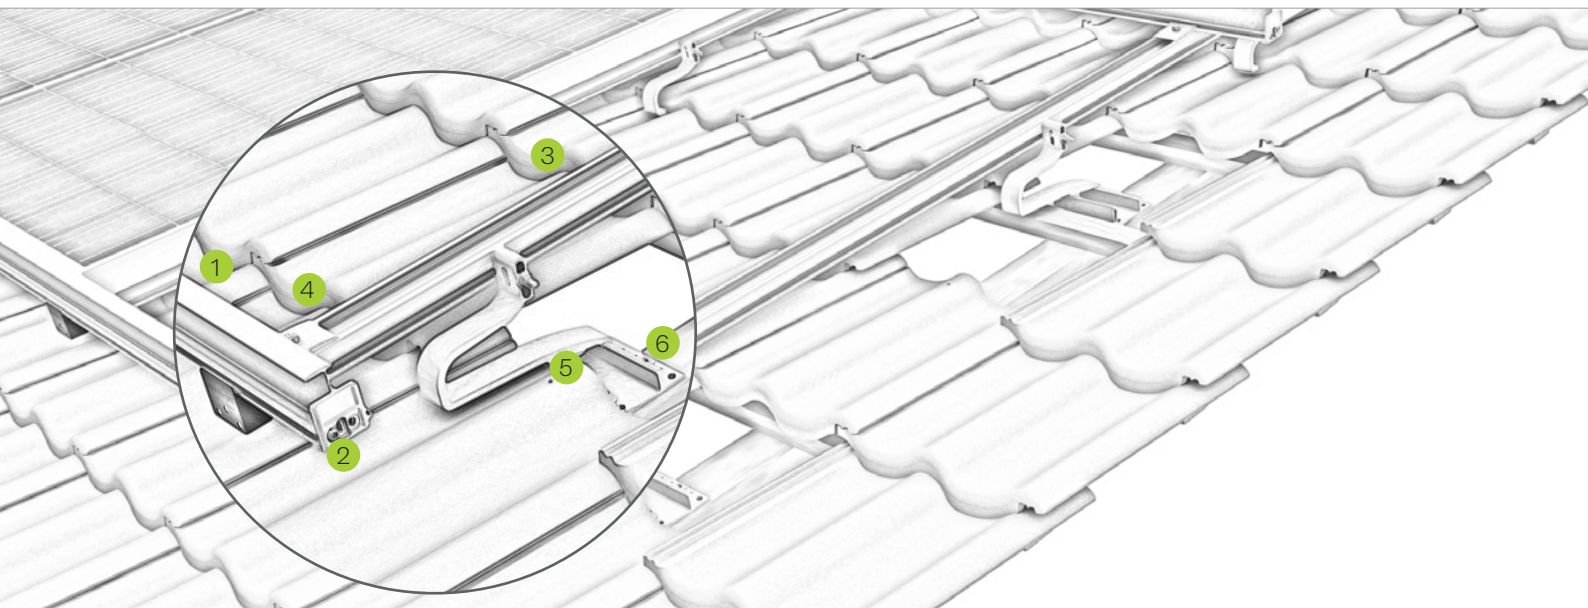

## Ziegeldach | Einlegesystem side-fix

Einlegesystem mit hochkant montierten Modulen

### Bewährt und attraktiv

- Modulhochkant- und quermontage möglich
- seitliche Schienenmontage mit Blick auf die Montagestelle
- C-N-Schiene als Kabelkanal nutzbar

## Ihre Vorteile

- schnelle Montage dank Klick-Technik
- hochwertige Anlagenoptik und schnelle Montage dank Einlegesystem
- für große Ziegelüberlappungen bis 11 cm
- Modulverlegung schwimmend und spannungsfrei
- innenliegender Verbinder für maximale Montagefreiheit

Position Grundprofil am Sparren

Schienenverbinder Einlegeschiene

Einlegeschiene auf C-N-Schiene

Bild Bezeichnung

- | Bild | Bezeichnung  |
|------|--|
| 1    | <p><b>Einlegeschiene</b></p> <ul style="list-style-type: none"> <li>• in schwarz und blank für alle Rahmenhöhen</li> <li>• Modulverlegung schwimmend und spannungsfrei</li> </ul>                |
| 2    | <p><b>Randanschlag</b></p> <ul style="list-style-type: none"> <li>• farblich auf die Einlegeschiene abgestimmt</li> <li>• kein Herauswandern der Module möglich</li> </ul>                       |
| 3    | <p><b>C-N-Schiene</b></p> <ul style="list-style-type: none"> <li>• in verschiedenen Längen erhältlich</li> <li>• trittfest während der Montage</li> </ul>  |
| 4    | <p><b>Kreuzschienenverbinder</b></p> <ul style="list-style-type: none"> <li>• sichere Verbindung durch Kraft- und Formschluss</li> <li>• komplett vorkonfektioniert</li> </ul>                   |
| 5    | <p><b>Dachhaken-Set</b></p> <ul style="list-style-type: none"> <li>• schnelle Montage durch Klick-Technik</li> <li>• Hohe Stabilität dank zentrischer Lasteinleitung</li> </ul>                  |
| 6    | <p><b>Befestigungsschraube Dachhaken</b></p> <ul style="list-style-type: none"> <li>• mit bauaufsichtlicher Zulassung</li> <li>• in Ø 6 / 8 mm in unterschiedlichen Längen erhältlich</li> </ul> |