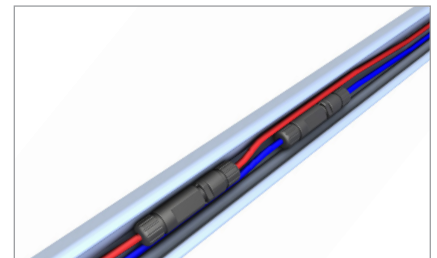

C-N-Schiene als Kabelkanal

Montagevideo