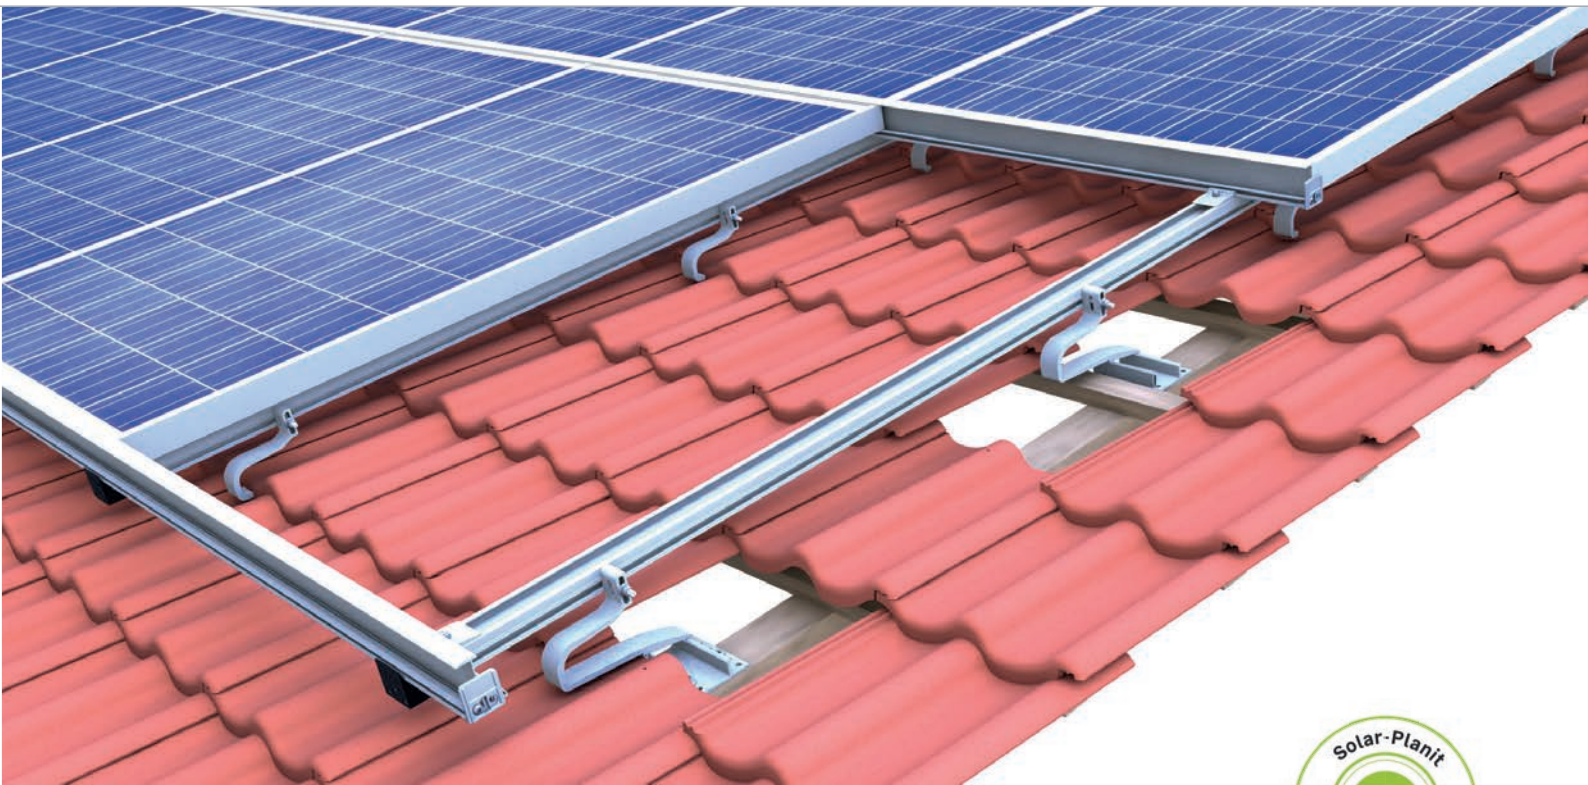

## Ziegeldach | Einlegesystem side-fix

Einlegesystem mit hochkant montierten Modulen

### Bewährt und attraktiv

- Modulhochkant- und quermontage möglich
- seitliche Schienenmontage mit Blick auf die Montagestelle
- C-N-Schiene als Kabelkanal nutzbar

## Ihre Vorteile

- schnelle Montage dank Klick-Technik
- hochwertige Anlagenoptik und schnelle Montage dank Einlegesystem
- für große Ziegelüberlappungen bis 11 cm
- Modulverlegung schwimmend und spannungsfrei
- innenliegender Verbinder für maximale Montagefreiheit