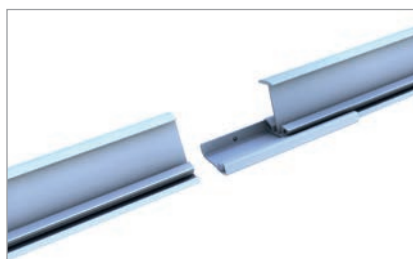

### Bewährt und attraktiv

- Modulhochkant- und quermontage möglich
- seitliche Schienenmontage mit Blick auf die Montagestelle
- C-N-Schiene als Kabelkanal nutzbar

### Produktvarianten

- sowohl C-N- als auch N-Schiene als Tragschiene einsetzbar

## Ihre Vorteile

- schnelle Montage dank Klick-Technik
- hochwertige Anlagenoptik und schnelle Montage dank Einlegesystem
- für große Ziegelüberlappungen bis 11 cm
- Modulverlegung schwimmend und spannungsfrei
- innenliegender Verbinder für maximale Montagefreiheit

Position Grundprofil am Sparren

Schienenverbinder Einlegeschiene

Einlegeschiene auf C-N-Schiene

Bild Bezeichnung

- | Bild | Bezeichnung  |
|------|--|
| 1    | <p><b>Einlegeschiene</b></p> <ul style="list-style-type: none"> <li>• in schwarz und blank für alle Rahmenhöhen</li> <li>• Modulverlegung schwimmend und spannungsfrei</li> </ul>                |
| 2    | <p><b>Randanschlag</b></p> <ul style="list-style-type: none"> <li>• farblich auf die Einlegeschiene abgestimmt</li> <li>• kein Herauswandern der Module möglich</li> </ul>                       |
| 3    | <p><b>C-N-Schiene</b></p> <ul style="list-style-type: none"> <li>• in verschiedenen Längen erhältlich</li> <li>• trittfest während der Montage</li> </ul>  |
| 4    | <p><b>Kreuzschienenverbinder</b></p> <ul style="list-style-type: none"> <li>• sichere Verbindung durch Kraft- und Formschluss</li> <li>• komplett vorkonfektioniert</li> </ul>                   |
| 5    | <p><b>Dachhaken-Set</b></p> <ul style="list-style-type: none"> <li>• schnelle Montage durch Klick-Technik</li> <li>• Hohe Stabilität dank zentrischer Lasteinleitung</li> </ul>                  |
| 6    | <p><b>Befestigungsschraube Dachhaken</b></p> <ul style="list-style-type: none"> <li>• mit bauaufsichtlicher Zulassung</li> <li>• in Ø 6 / 8 mm in unterschiedlichen Längen erhältlich</li> </ul> |