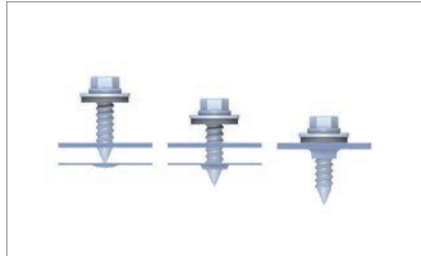

Spanloses Verschrauben für höhere Auszugskräfte

Montagevideo

novotegra GmbH
Eisenbahnstraße 150 | 72072 Tübingen | Deutschland
Tel. +49 7071 98987-0, info@novotegra.com
www.novotegra.com

Irrtümer und Änderungen vorbehalten.
Stand: Januar 2021 / TP