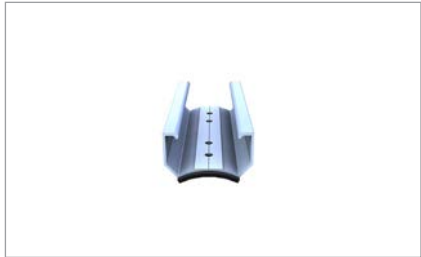

## Trapezblechdach | Klemmsystem

Klemmsystem mit Direktbefestigung und quer montierten Modulen

### Vormontierte Bauteile – schnelle Montage

- kostengünstigste Montagevariante auf Trapezblech
- geringer logistischer Aufwand auf der Baustelle
- schnelle und effiziente Montage von oben
- elektrische Leitfähigkeit zwischen Montagesystem und Dachhaut

Kurzprofile C24 und C47 für Quermontage

Sicherung bei Quermontage auf Kurzprofil

Endklemme in Kurzprofil C47

Bild Bezeichnung

- | Bild | Bezeichnung  |
|------|--|
| 1    | <b>Mittel- und Endklemmen</b> <ul style="list-style-type: none"> <li>• für Modulrahmen 30-42 mm und 43-52 mm</li> <li>• wahlweise in blank oder schwarz eloxiert</li> </ul>        |
| 2    | <b>Kurzprofil</b> <ul style="list-style-type: none"> <li>• Materialsparende Befestigung auf der Hochsicke</li> <li>• komplett vorkonfektioniert mit EPDM und Lochraster</li> </ul> |
| 3    | <b>Modulabrutschsicherung</b> <ul style="list-style-type: none"> <li>• Montagehilfe an der untersten Modulreihe</li> <li>• zusätzliche Sicherung der Module</li> </ul>             |
| 4    | <b>Befestigungsschraube</b> <ul style="list-style-type: none"> <li>• mit bauaufsichtlicher Zulassung</li> <li>• hohe Haltekräfte dank Trichterbildung</li> </ul>                   |

Kurzprofil C 33 für Wellbleche

Spanloses Verschrauben für höhere Auszugskräfte

Montagevideo

novotegra GmbH  
 Eisenbahnstraße 150 | 72072 Tübingen | Deutschland  
 Tel. +49 7071 98987-0, info@novotegra.com  
 www.novotegra.com