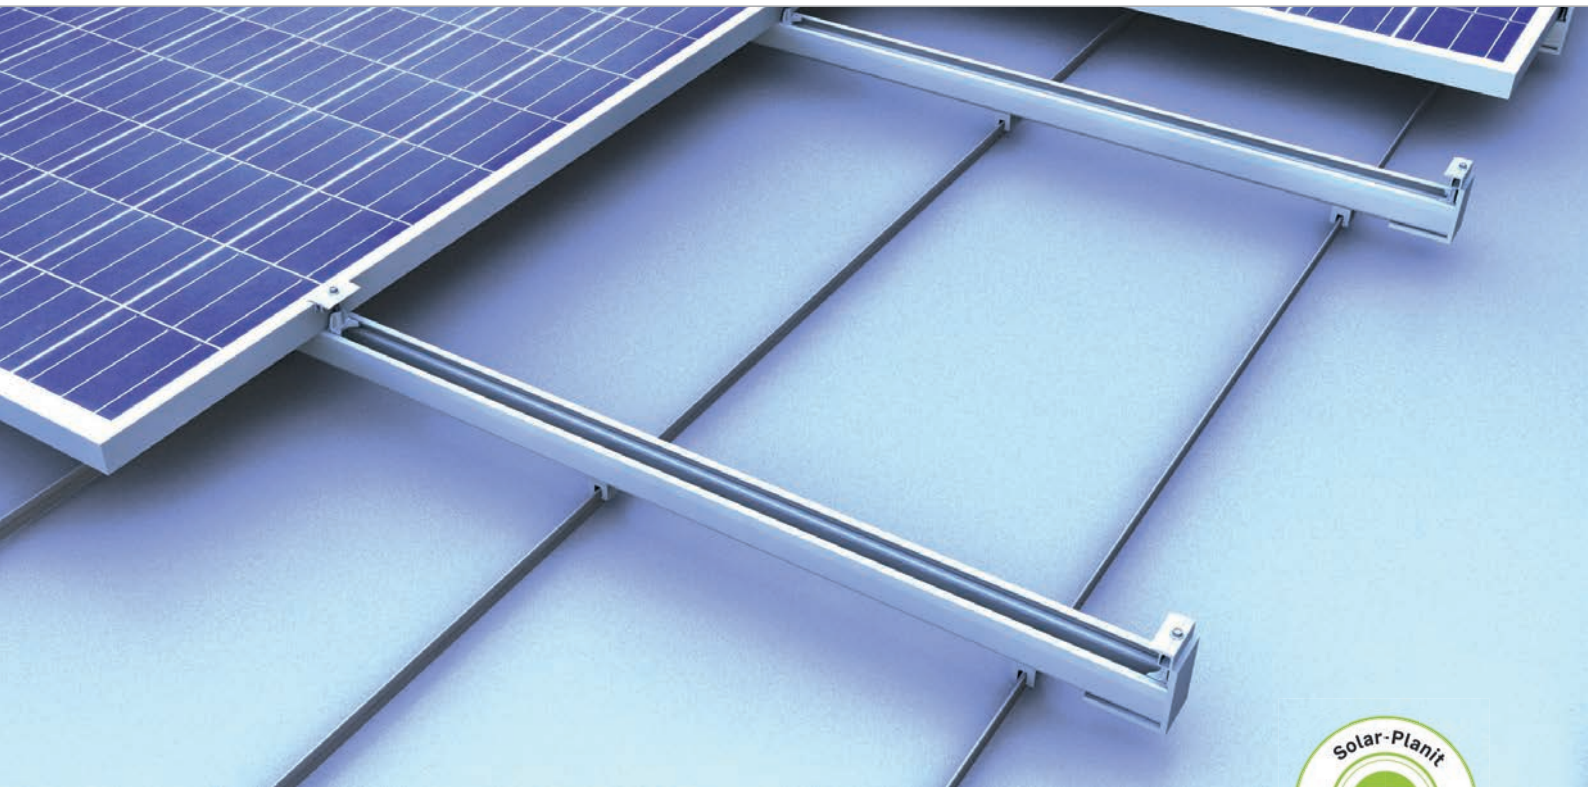

## Blechfalzdach | Klemmsystem

Klemmsystem einlagig mit hochkant montierten Modulen

### Perfekt für Blechfalzdächer

- sehr gute Hinterlüftung
- Modulklemmen mit Arretierfunktion für sicheren Halt in der Schiene
- systemübergreifende Bauteile
- schnelle und effiziente Montage von oben

### Produktvarianten

- optional mit VA-Sattel für Stehfalzdächer aus Kupfer
- Klemmen für Stehfalz- und Rundfalzdach
- Schienen und Modulklemmen in schwarz eloxiert oder blank erhältlich

### Ihre Vorteile

- wenige Bauteile, komplett vorkonfektioniert
- zentrische Lasteinleitung
- C-Schiene dient gleichzeitig als Kabelkanal
- Schnelle Montage von oben mit gut greifbaren Bauteilen

Rundfalzklemme