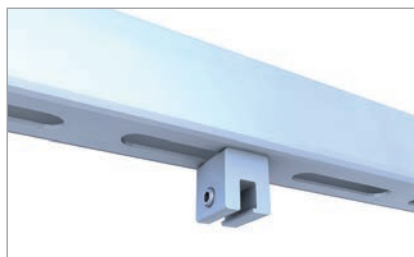

### Perfekt für Blechfalzdächer

- sehr gute Hinterlüftung
- Modulklemmen mit Arretierfunktion für sicheren Halt in der Schiene
- systemübergreifende Bauteile
- schnelle und effiziente Montage von oben

### Produktvarianten

- optional mit VA-Sattel für Stehfalzdächer aus Kupfer
- Klemmen für Stehfalz- und Rundfalzdach
- Schienen und Modulklemmen in schwarz eloxiert oder blank erhältlich

### Ihre Vorteile

- wenige Bauteile, komplett vorkonfektioniert
- zentrische Lasteinleitung
- C-Schiene dient gleichzeitig als Kabelkanal
- Schnelle Montage von oben mit gut greifbaren Bauteilen

Rundfalzklemme

Zentrische Lasteinleitung in die Falzklemme

C-Schiene als Kabelkanal

Bild Bezeichnung

- |          |   |
|----------|---|
| <b>1</b> | <p><b>Mittel- und Endklemmen</b></p> <ul style="list-style-type: none"> <li>• in schwarz und blank für alle Rahmenhöhen</li> <li>• montagefreundlich dank Arretierfunktion</li> </ul> |
| <b>2</b> | <p><b>C-Schiene</b></p> <ul style="list-style-type: none"> <li>• in verschiedenen Stärken und Längen erhältlich</li> <li>• trittfest während der Montage</li> </ul>                   |
| <b>3</b> | <p><b>Abdeckkappe</b></p> <ul style="list-style-type: none"> <li>• für den optisch ansprechenden Schienenabschluss</li> <li>• UV- und witterungsbeständig</li> </ul>                  |
| <b>4</b> | <p><b>Falzklemme</b></p> <ul style="list-style-type: none"> <li>• zentrische Lasteinleitung</li> <li>• komplett vorkonfektioniert</li> </ul>  |
| <b>5</b> | <p><b>VA-Sattel</b></p> <ul style="list-style-type: none"> <li>• zur Montage auf Kupferdächern</li> <li>• verhindert Oxidation des Bauteils</li> </ul>                                |