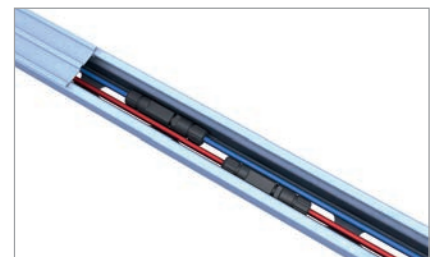

### Perfekt für Blechfalzdächer

- sehr gute Hinterlüftung
- Modulklemmen mit Arretierfunktion für sicheren Halt in der Schiene
- systemübergreifende Bauteile
- schnelle und effiziente Montage von oben

### Produktvarianten

- optional mit VA-Sattel für Stehfalzdächer aus Kupfer
- Klemmen für Stehfalz- und Rundfalzdach
- Schienen und Modulklemmen in schwarz eloxiert oder blank erhältlich

### Ihre Vorteile

- wenige Bauteile, komplett vorkonfektioniert
- zentrische Lasteinleitung
- C-Schiene dient gleichzeitig als Kabelkanal
- Schnelle Montage von oben mit gut greifbaren Bauteilen

Rundfalzklemme

Zentrische Lasteinleitung in die Falzklemme

C-Schiene als Kabelkanal

Bild Bezeichnung

- |          |   |
|----------|---|
| <b>1</b> | <p><b>Mittel- und Endklemmen</b></p> <ul style="list-style-type: none"> <li>• in schwarz und blank für alle Rahmenhöhen</li> <li>• montagefreundlich dank Arretierfunktion</li> </ul> |
| <b>2</b> | <p><b>C-Schiene</b></p> <ul style="list-style-type: none"> <li>• in verschiedenen Stärken und Längen erhältlich</li> <li>• trittfest während der Montage</li> </ul>                   |
| <b>3</b> | <p><b>Abdeckkappe</b></p> <ul style="list-style-type: none"> <li>• für den optisch ansprechenden Schienenabschluss</li> <li>• UV- und witterungsbeständig</li> </ul>                  |
| <b>4</b> | <p><b>Falzklemme</b></p> <ul style="list-style-type: none"> <li>• zentrische Lasteinleitung</li> <li>• komplett vorkonfektioniert</li> </ul>  |
| <b>5</b> | <p><b>VA-Sattel</b></p> <ul style="list-style-type: none"> <li>• zur Montage auf Kupferdächern</li> <li>• verhindert Oxidation des Bauteils</li> </ul>                                |