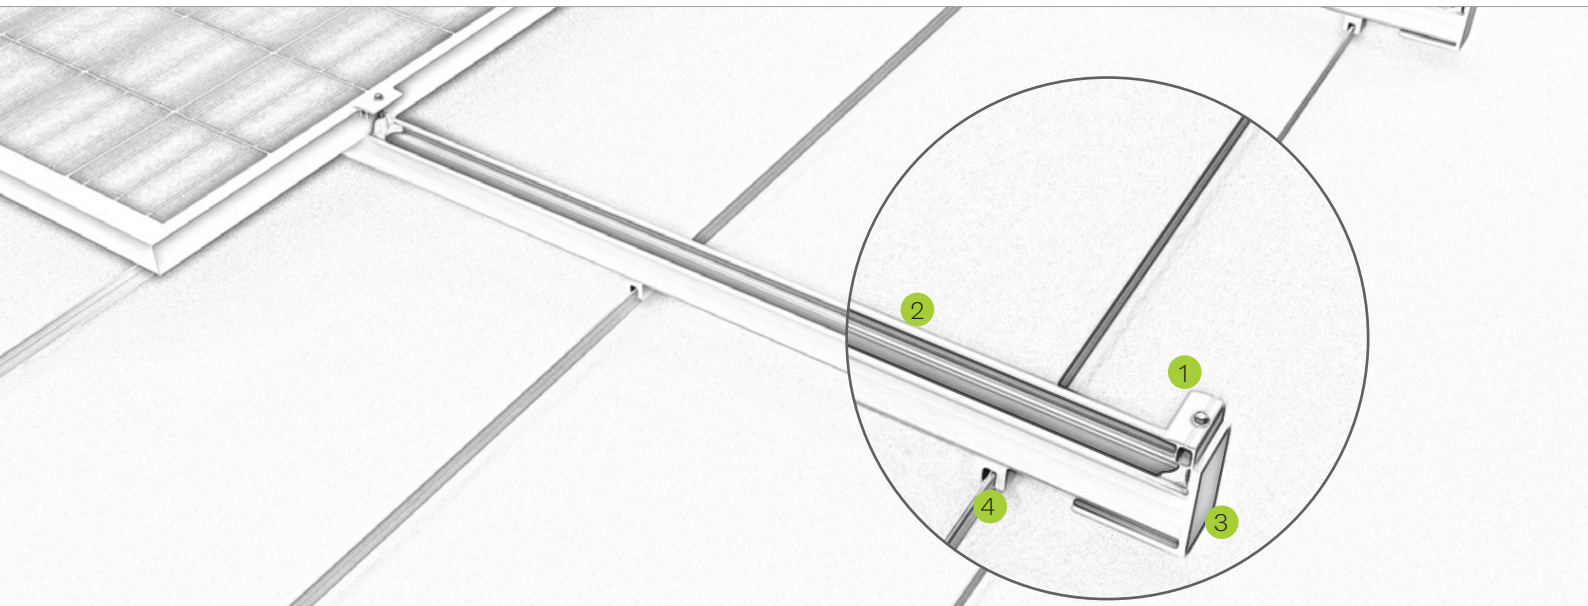

### Perfekt für Blechfalzdächer

- sehr gute Hinterlüftung
- Modulklemmen mit Arretierfunktion für sicheren Halt in der Schiene
- systemübergreifende Bauteile
- schnelle und effiziente Montage von oben

### Ihre Vorteile

- wenige Bauteile, komplett vorkonfektioniert
- zentrische Lasteinleitung
- C-Schiene dient gleichzeitig als Kabelkanal
- Schnelle Montage von oben mit gut greifbaren Bauteilen

Rundfalzklemme

Zentrische Lasteinleitung in die Falzklemme

C-Schiene als Kabelkanal

Bild Bezeichnung

- |          |   |
|----------|---|
| <b>1</b> | <p><b>Mittel- und Endklemmen</b></p> <ul style="list-style-type: none"> <li>• in schwarz und blank für alle Rahmenhöhen</li> <li>• montagefreundlich dank Arretierfunktion</li> </ul> |
| <b>2</b> | <p><b>C-Schiene</b></p> <ul style="list-style-type: none"> <li>• in verschiedenen Stärken und Längen erhältlich</li> <li>• trittfest während der Montage</li> </ul>                   |
| <b>3</b> | <p><b>Abdeckkappe</b></p> <ul style="list-style-type: none"> <li>• für den optisch ansprechenden Schienenabschluss</li> <li>• UV- und witterungsbeständig</li> </ul>                  |
| <b>4</b> | <p><b>Falzklemme</b></p> <ul style="list-style-type: none"> <li>• zentrische Lasteinleitung</li> <li>• komplett vorkonfektioniert</li> </ul>  |
| <b>5</b> | <p><b>VA-Sattel</b></p> <ul style="list-style-type: none"> <li>• zur Montage auf Kupferdächern</li> <li>• verhindert Oxidation des Bauteils</li> </ul>                                |