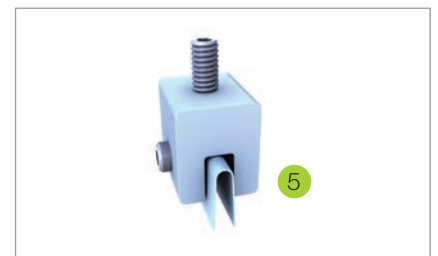

Klemme mit VA-Sattel für Kupferstehfalzdach

Montagevideo

novotegra GmbH
Eisenbahnstraße 150 | 72072 Tübingen | Deutschland
Tel. +49 7071 98987-0, info@novotegra.com
www.novotegra.com

Irrtümer und Änderungen vorbehalten.
Stand: Januar 2021 / TP