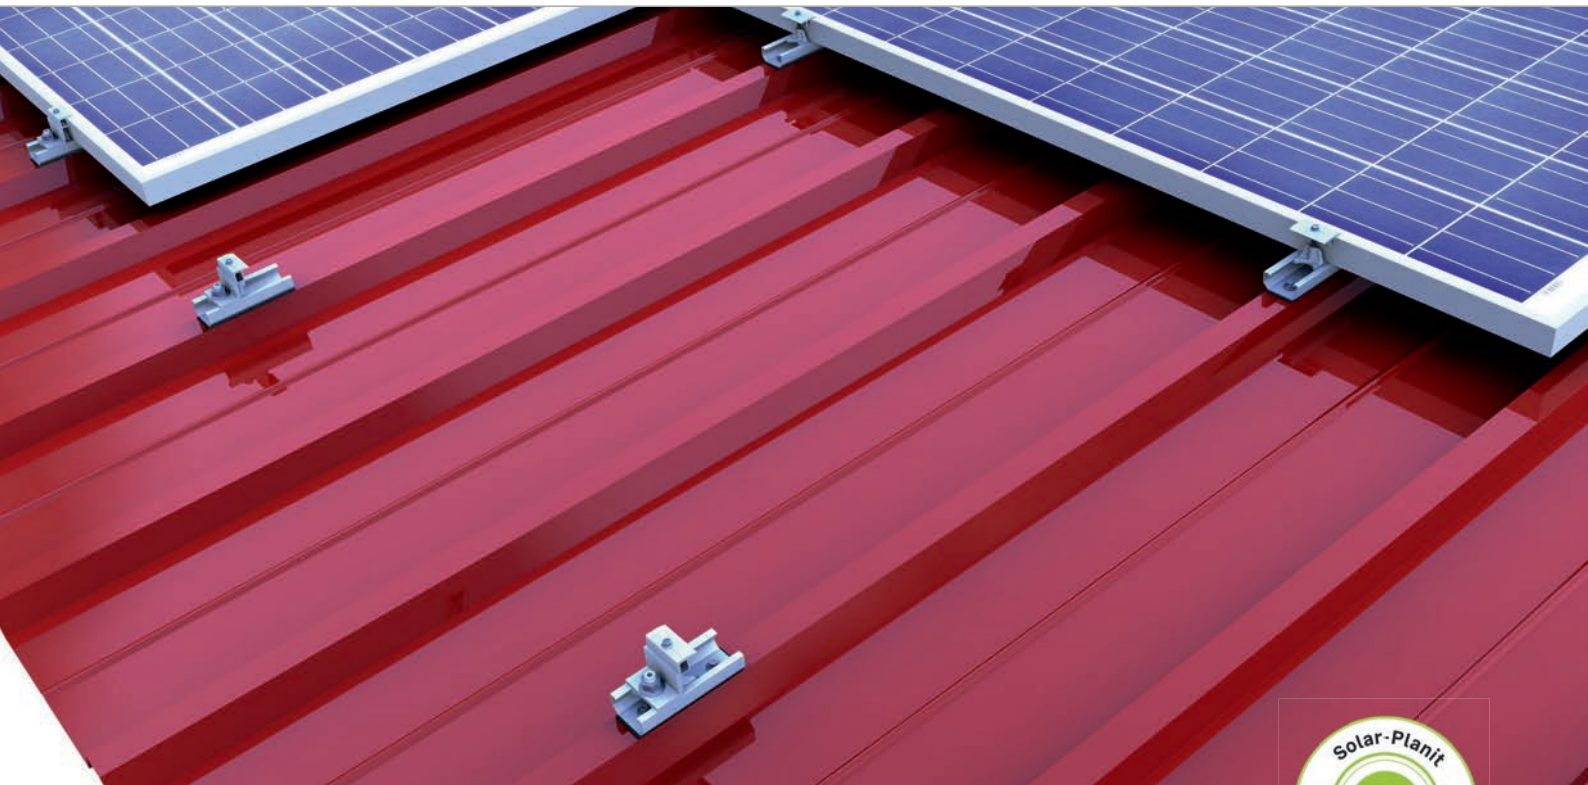

## Trapezblechdach | Klemmsystem

Klemmsystem mit Direktbefestigung und quer montierten Modulen

### Vormontierte Bauteile – schnelle Montage

- kostengünstigste Montagevariante auf Trapezblech
- geringer logistischer Aufwand auf der Baustelle
- schnelle und effiziente Montage von oben
- elektrische Leitfähigkeit zwischen Montagesystem und Dachhaut