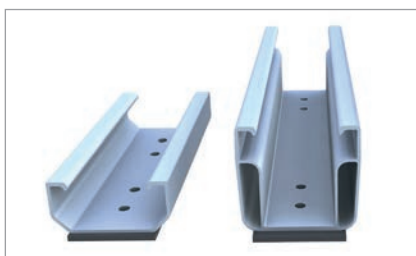

## Trapezblechdach | Klemmsystem

Klemmsystem mit Direktbefestigung und quer montierten Modulen

### Vormontierte Bauteile – schnelle Montage

- kostengünstigste Montagevariante auf Trapezblech
- geringer logistischer Aufwand auf der Baustelle
- schnelle und effiziente Montage von oben
- elektrische Leitfähigkeit zwischen Montagesystem und Dachhaut

### Ihre Vorteile

- wenige Bauteile, komplett vorkonfektioniert
- geringe Materialkosten und einfachstes Handling
- hohe Haltekräfte durch spanlose Direktbefestigung mit bauaufsichtlich zugelassenen Dünnschrauben
- nur ein Montagewerkzeug

Kurzprofile C24 und C47 für Quermontage

Sicherung bei Quermontage auf Kurzprofil

Endklemme in Kurzprofil C47

Bild Bezeichnung

- | Bild | Bezeichnung  |
|------|--|
| 1    | <b>Mittel- und Endklemmen</b> <ul style="list-style-type: none"> <li>• für Modulrahmen 30-42 mm und 43-52 mm</li> <li>• wahlweise in blank oder schwarz eloxiert</li> </ul>        |
| 2    | <b>Kurzprofil</b> <ul style="list-style-type: none"> <li>• Materialsparende Befestigung auf der Hochsicke</li> <li>• komplett vorkonfektioniert mit EPDM und Lochraster</li> </ul> |
| 3    | <b>Modulabrutschsicherung</b> <ul style="list-style-type: none"> <li>• Montagehilfe an der untersten Modulreihe</li> <li>• zusätzliche Sicherung der Module</li> </ul>             |
| 4    | <b>Befestigungsschraube</b> <ul style="list-style-type: none"> <li>• mit bauaufsichtlicher Zulassung</li> <li>• hohe Haltekräfte dank Trichterbildung</li> </ul>                   |