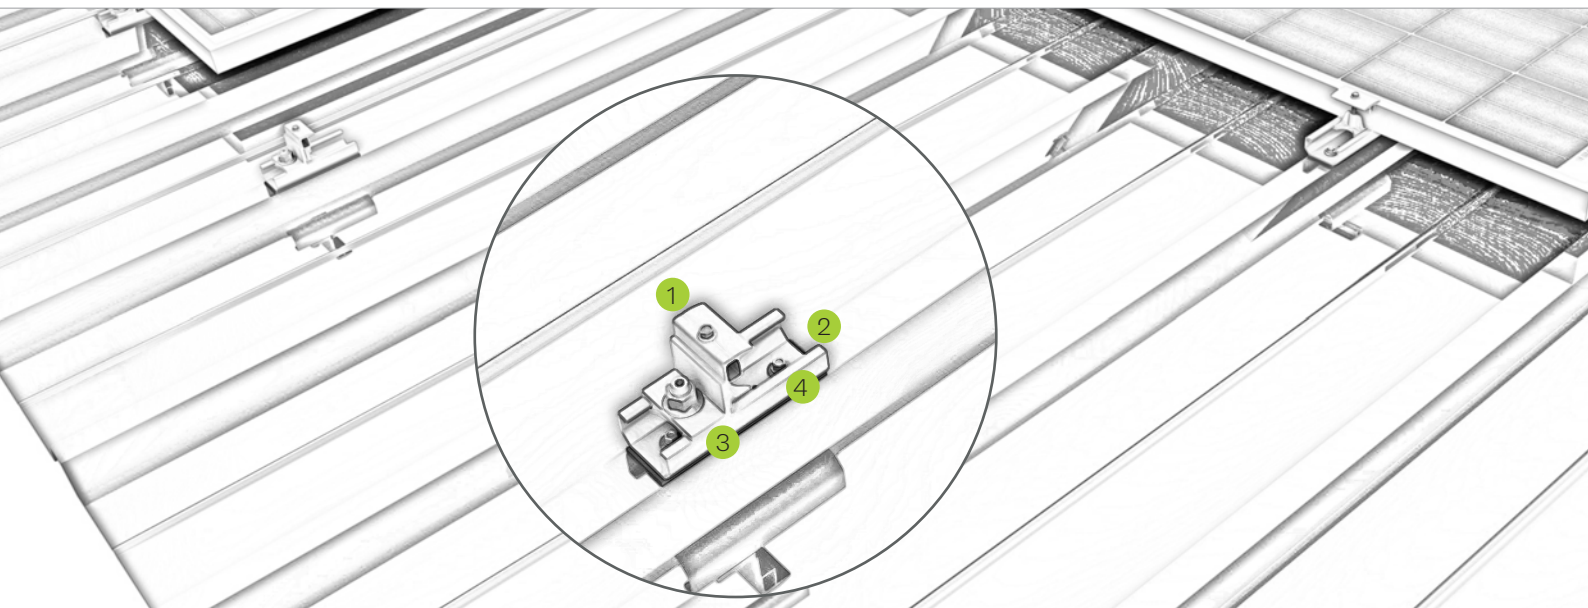

## Trapezblechdach | Klemmsystem

Klemmsystem mit Direktbefestigung und quer montierten Modulen

### Vormontierte Bauteile – schnelle Montage

- kostengünstigste Montagevariante auf Trapezblech
- geringer logistischer Aufwand auf der Baustelle
- schnelle und effiziente Montage von oben
- elektrische Leitfähigkeit zwischen Montagesystem und Dachhaut

Kurzprofile C24 und C47 für Quermontage

Sicherung bei Quermontage auf Kurzprofil

Endklemme in Kurzprofil C47

Bild Bezeichnung

- | Bild | Bezeichnung  |
|------|--|
| 1    | <b>Mittel- und Endklemmen</b> <ul style="list-style-type: none"> <li>• für Modulrahmen 30-42 mm und 43-52 mm</li> <li>• wahlweise in blank oder schwarz eloxiert</li> </ul>        |
| 2    | <b>Kurzprofil</b> <ul style="list-style-type: none"> <li>• Materialsparende Befestigung auf der Hochsicke</li> <li>• komplett vorkonfektioniert mit EPDM und Lochraster</li> </ul> |
| 3    | <b>Modulabrutschsicherung</b> <ul style="list-style-type: none"> <li>• Montagehilfe an der untersten Modulreihe</li> <li>• zusätzliche Sicherung der Module</li> </ul>             |
| 4    | <b>Befestigungsschraube</b> <ul style="list-style-type: none"> <li>• mit bauaufsichtlicher Zulassung</li> <li>• hohe Haltekräfte dank Trichterbildung</li> </ul>                   |