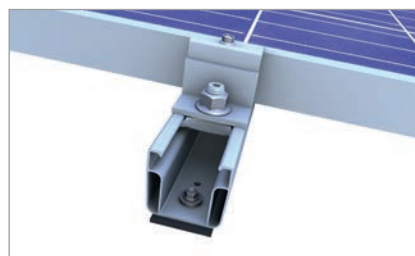

## Trapezblechdach | Klemmsystem

Klemmsystem mit Direktbefestigung und quer montierten Modulen

### Vormontierte Bauteile – schnelle Montage

- kostengünstigste Montagevariante auf Trapezblech
- geringer logistischer Aufwand auf der Baustelle
- schnelle und effiziente Montage von oben
- elektrische Leitfähigkeit zwischen Montagesystem und Dachhaut

### Ihre Vorteile

- wenige Bauteile, komplett vorkonfektioniert
- geringe Materialkosten und einfachstes Handling
- hohe Haltekräfte durch spanlose Direktbefestigung mit bauaufsichtlich zugelassenen Dünnschrauben
- nur ein Montagewerkzeug

Kurzprofile C24 und C47 für Quermontage

Sicherung bei Quermontage auf Kurzprofil

Endklemme in Kurzprofil C47

Bild Bezeichnung

- | Bild | Bezeichnung  |
|------|--|
| 1    | <b>Mittel- und Endklemmen</b> <ul style="list-style-type: none"> <li>• für Modulrahmen 30-42 mm und 43-52 mm</li> <li>• wahlweise in blank oder schwarz eloxiert</li> </ul>        |
| 2    | <b>Kurzprofil</b> <ul style="list-style-type: none"> <li>• Materialsparende Befestigung auf der Hochsicke</li> <li>• komplett vorkonfektioniert mit EPDM und Lochraster</li> </ul> |
| 3    | <b>Modulabrutschsicherung</b> <ul style="list-style-type: none"> <li>• Montagehilfe an der untersten Modulreihe</li> <li>• zusätzliche Sicherung der Module</li> </ul>             |
| 4    | <b>Befestigungsschraube</b> <ul style="list-style-type: none"> <li>• mit bauaufsichtlicher Zulassung</li> <li>• hohe Haltekräfte dank Trichterbildung</li> </ul>                   |