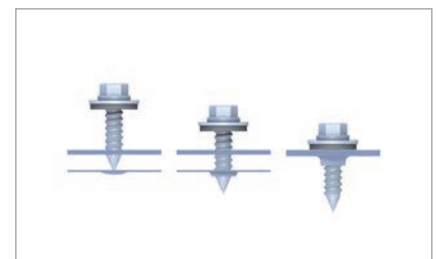

Spanloses Verschrauben für höhere Auszugskräfte

Montagevideo

novotegra GmbH
Eisenbahnstraße 150 | 72072 Tübingen | Deutschland
Tel. +49 7071 98987-0, info@novotegra.com
www.novotegra.com

Irrtümer und Änderungen vorbehalten.
Stand: Januar 2021 / TP